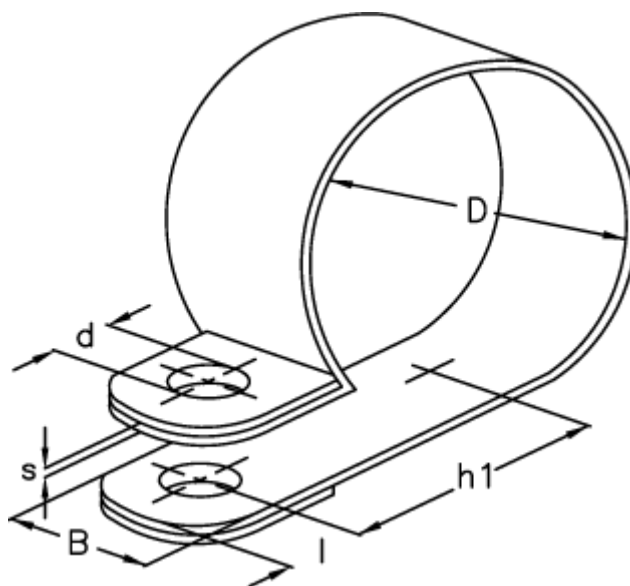

Varenummer: 024116925059

Beskrivelse: Norma rørbøjle RS 1. 59/25 W1

Mål

Bredde B	= 25
d	= 10.5
Diameter D	= 59
h1	= 44.0
l	= 10.0
s	= 1.3